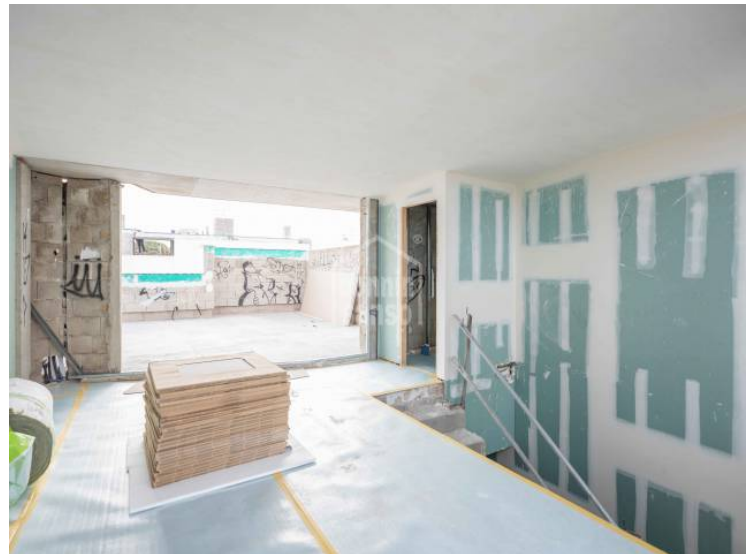

Le informazioni visualizzate sono fornite da terzi per solo informazioni e sono assunto corretta. I dati sono soggetti ad errori, variazioni dei prezzi e il ritiro senza preavviso.