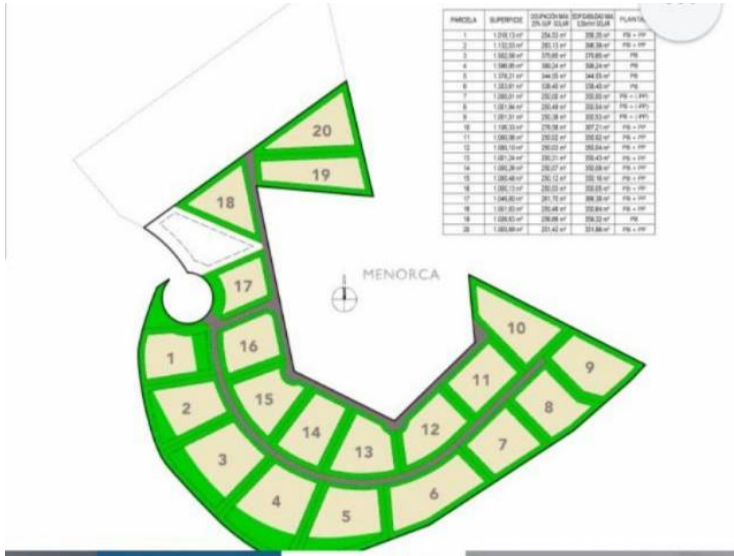

La información expuesta está ofrecida por terceros a título informativo y se suponen correctas.
Los datos están sujetos a errores, cambios de precio y retirada del mercado sin previo aviso.