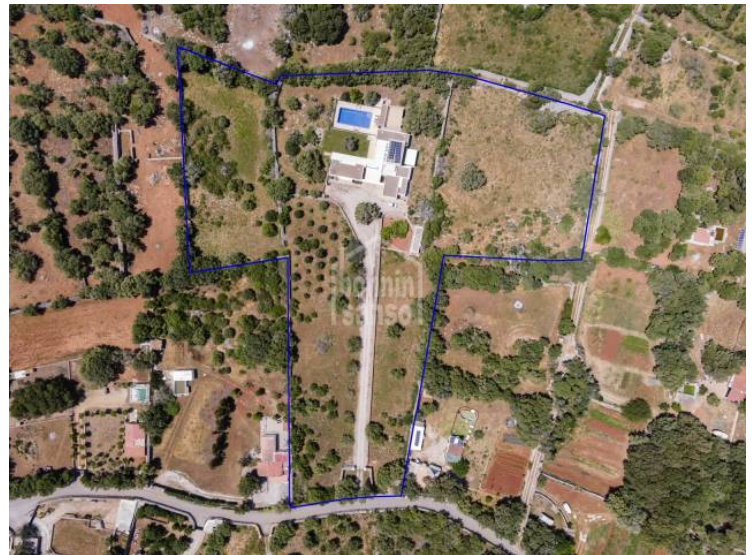

La información expuesta está ofrecida por terceros a título informativo y se suponen correctas. Los datos están sujetos a errores, cambios de precio y retirada del mercado sin previo aviso.