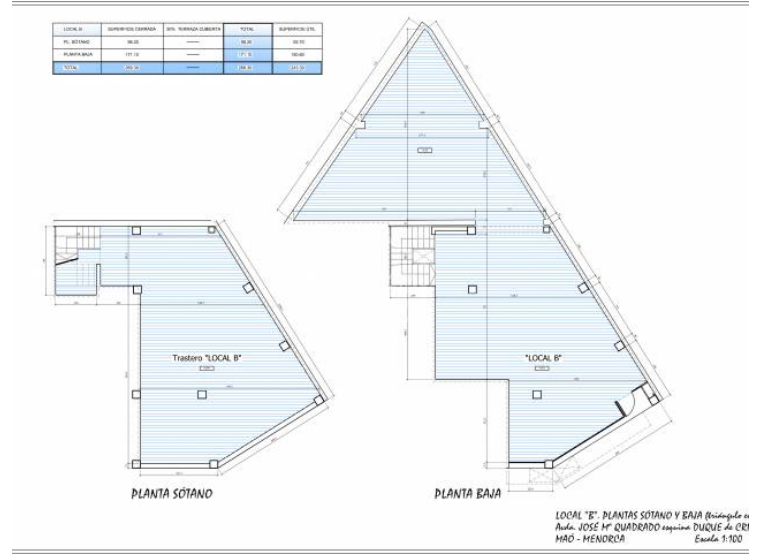

La informació exposada està proporcionada per tercers a títol informatiu i es suposen correctes.
Les dades estan subjectes a errors, canvis de preu i retirada del mercat sense previ avís.