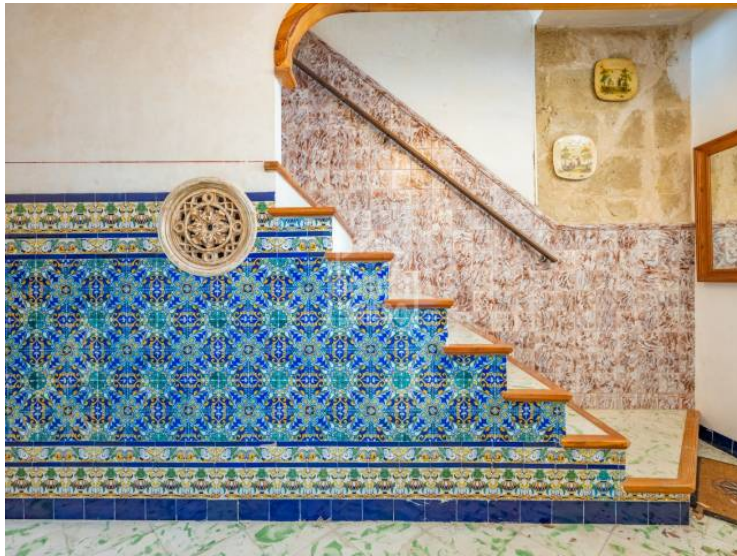

La informació exposada està proporcionada per tercers a títol informatiu i es suposen correctes.
Les dades estan subjectes a errors, canvis de preu i retirada del mercat sense previ avís.