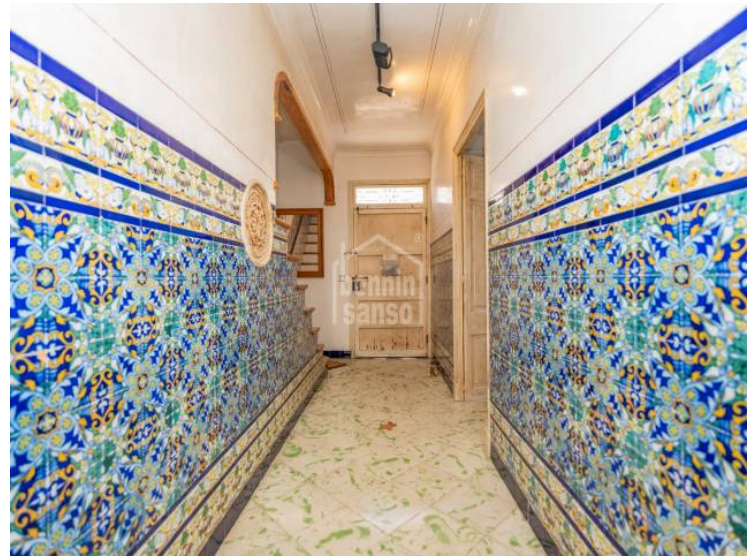

La informació exposada està proporcionada per tercers a títol informatiu i es suposen correctes.
Les dades estan subjectes a errors, canvis de preu i retirada del mercat sense previ avís.