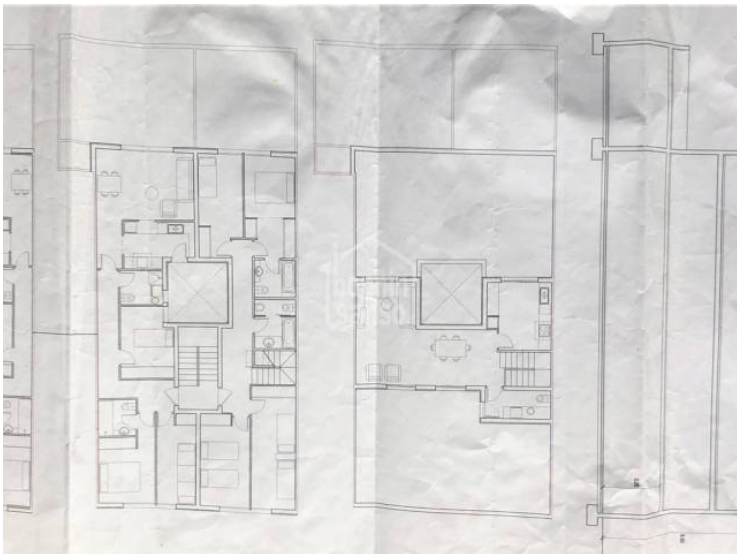

La informació exposada està proporcionada per tercers a títol informatiu i es suposen correctes.
Les dades estan subjectes a errors, canvis de preu i retirada del mercat sense previ avís.