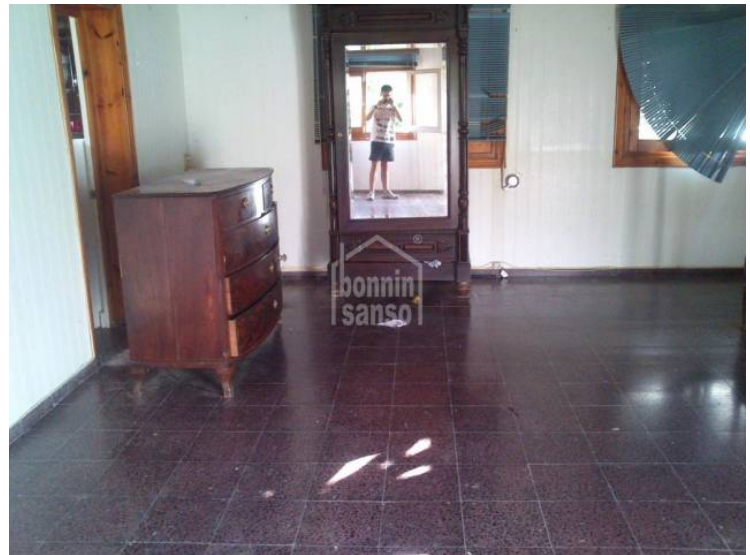

La informació exposada està proporcionada per tercers a títol informatiu i es suposen correctes.
Les dades estan subjectes a errors, canvis de preu i retirada del mercat sense previ avís.